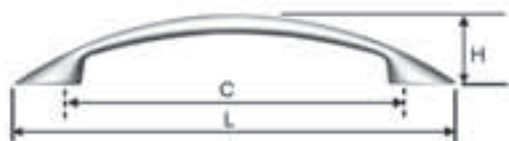

33128

54059 - 54060

59000

Ref. No.	C mm	Width mm	H mm	L mm	L Inches	Box Qty.
33128-95	128	15	25	143	3-7/16	25
54059-95	128	19/24	34	152	5	25
54060-95	160	19/24	34	184	7-1/4	25
59000-95	96	17-22	26	122	4-13/16	25

**FASTENERS INCLUDED:** M4 x 25  
**MATERIAL:** Mazac  
**FINISH:** Chrome Satin