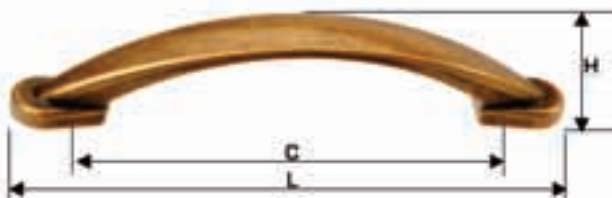

22625-78-78

22625-78-201

22622-78-78

22622-78-201

22573 - 22576

23362 - 23365

22563 - 22566

22553 - 22557

22543 - 22546

Ref. No.	C mm	H mm	L mm	L Inches	Box Qty.
22543-78	64	20	80	3-1/8	25
22544-78	96	20	112	4-7/16	25
22545-78	128	20	144	5-11/16	25
22546-78	192	20	208	8-3/16	25
22553-78	64	22	88	3-7/16	25
22554-78	96	25	120	4-3/4	25
22555-78	128	26	152	6	25
22556-78	160	28	184	4-1/4	25
22557-78	192	28	216	8-1/2	25
22563-78	64	20	94	3-11/16	25
22564-78	96	25	126	4-15/16	25
22565-78	128	27	166	6-9/16	25
22566-78	160	30	200	7-7/8	25
22573-78	64	21	90	3-9/16	25
22574-78	96	25	122	4-13/16	25
22575-78	128	28	154	6-1/16	25
22576-78	160	28	186	7-5/16	25
22622-78-201	32	22	61	2-3/8	25
22622-78-78	32	22	61	2-3/8	25
22625-78-201	128	30	156	6-1/2	25
22645-78-78	128	30	156	6-1/2	25
23362-78	96	28	136	5-5/16	25
23365-78	64	24	100	4-5/16	25

FASTENERS INCLUDED: M4 x 25

MATERIAL: Mazac (201 - Ivory Plastic)