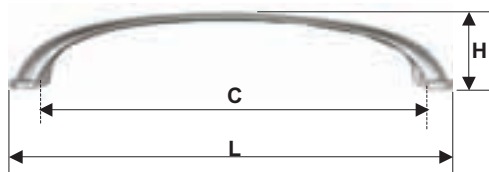

22574-94

22575-94

22615-94

22635-94

23365-94

23362-94

Ref. No.	C mm	Width mm	H mm	L mm	L Inches	Box Qty.
22573-94	64	14	21	90	3-9/16	25
22574-94	96	14	25	122	4-13/16	25
22575-94	128	14	28	154	6-1/16	25
22576-94	160	14	28	186	7-5/16	25
22615-94	128	16	25	150	5-7/8	25
22635-94	128	22	30	135	5-5/16	25
23362-94	96	22	29	131	5-3/16	25
23365-94	64	14	24	95	3-3/4	25

FASTENERS INCLUDED: M4 x 25

MATERIAL: Mazac

FINISH: Black Satin