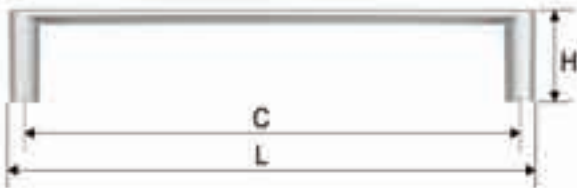

5100 - 5159

22586

22595 - 22596

22615

54059 - 54060

59000 - 59059

Ref. No.	C mm	H mm	L mm	L Inches	Box Qty.
5100-144	96	34	118	4-5/8	25
5159-144	128	34	150	5-7/8	25
22586-144	160	26	195	7-11/16	25
22595-144	128	24	136	5-3/8	25
22596-144	160	24	168	6-5/8	25
22615-144	128	25	150	5-7/8	25
54059-144	128	34	152	6	25
54060-144	160	34	184	7-1/4	25
59000-144	96	26	122	4-13/16	25
59059-144	128	29	164	6-7/16	25

FASTENERS INCLUDED: M4 x 25

MATERIAL: Mazac

FINISH: Brushed Nickel