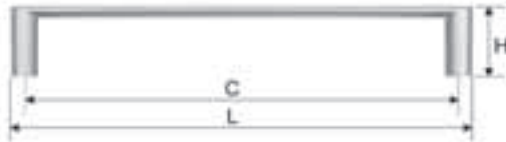

22543 - 22546

22553 - 22557

22563 - 22566

22573 - 22576

Ref. No.	C mm	H mm	D mm	L mm	L Inches	Box Qty.
22543-144	64	20	18	80	3-7/16	25
22544-144	96	20	18	112	4-3/4	25
22545-144	128	20	18	144	5-11/16	25
22546-144	192	20	18	208	8-3/16	25
22553-144	64	22	13	88	3-7/16	25
22554-144	96	25	13	120	4-3/4	25
22555-144	128	26	13	152	6	25
22556-144	160	28	13	184	7-1/4	25
22557-144	192	28	13	216	8-1/2	25
22563-144	64	20	12	94	3-11/16	25
22564-144	96	25	12	126	4-15/16	25
22565-144	128	27	12	166	6-9/16	25
22566-144	160	30	12	200	7-7/8	25
22573-144	64	21	14	90	3-9/16	25
22574-144	96	25	14	122	4-13/16	25
22575-144	128	28	14	154	6-1/16	25
22576-144	160	28	14	186	7-5/16	25

FASTENERS INCLUDED: M4 x 25

MATERIAL: Mazac

FINISH: Brushed Nickel