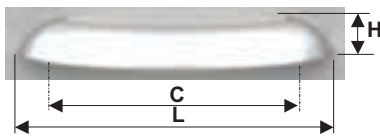

22145

22113 - 22114

22175

22165

22191 - 22194

Ref. No.	øD mm	øB mm	C mm	H mm	W mm	L mm	L Inches	Box Qty.
22113-136	24	12		27				25
22114-136	28	16		30				25
22145-136			32	16	34	86	3-3/8	25
22165-136			32	28	14	115	4-1/2	25
22175-136			32	37	21	50	1-15/16	25
22191-136			32	19	30	58	2-5/16	25
22192-136			64	21	35	90	3-9/16	25
22194-136			128	22	40	161	6-5/16	25

FASTENERS INCLUDED: M4 x 25

MATERIAL/FINISH: Mazac with Aluminum Finish