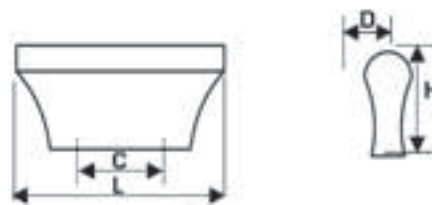

21070

Ref. No.	D mm	H mm	C mm	L mm	L Inches	Box Qty.
21060-99	14	28	16	26	1	25
21061-99	14	28	32	42	1-5/8	25
21062-99	14	28	64	100	3-15/16	25
21063-99	14	28	128	180	7-1/16	25
21064-99	14	28	224	280	11	25
21065-99	14	28	320	380	14-15/16	25
21070-99	19	30	128	135	5-5/16	25
21074-99	14	28	32	62	2-1/2	25
21075-99	14	28	64	94	3-11/16	25
21078-90	∅ 30	20				25
21080-99	19	23	16	26	1	25
21081-99	19	23	32	42	1-5/8	25
21082-99	19	23	64	100	3-15/16	25
21083-99	19	23	128	180	7-1/16	25
21084-99	19	23	224	280	11	25
21085-99	19	23	320	380	14-15/16	25

FASTENERS INCLUDED: M4 x 25
MATERIAL/FINISH: Aluminum/Satin