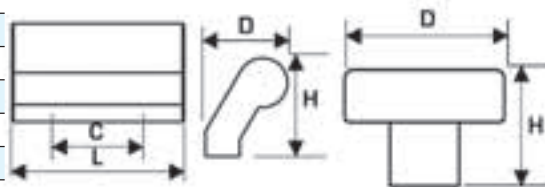

21070

Ref. No.	D mm	H mm	C mm	L mm	L Inches	Box Qty.
21060-99	14	28	16	26	1	25
21061-99	14	28	32	42	1-5/8	25
21062-99	14	28	64	100	3-15/16	25
21063-99	14	28	128	180	7-1/16	25
21064-99	14	28	224	280	11	25
21065-99	14	28	320	380	14-15/16	25
21070-99	19	30	128	135	5-5/16	25
21074-99	14	28	32	62	2-1/2	25
21075-99	14	28	64	94	3-11/16	25
21078-90	∅ 30	20				25
21080-99	19	23	16	26	1	25
21081-99	19	23	32	42	1-5/8	25
21082-99	19	23	64	100	3-15/16	25
21083-99	19	23	128	180	7-1/16	25
21084-99	19	23	224	280	11	25
21085-99	19	23	320	380	14-15/16	25

FASTENERS INCLUDED: M4 x 25
MATERIAL/FINISH: Aluminum/Satin