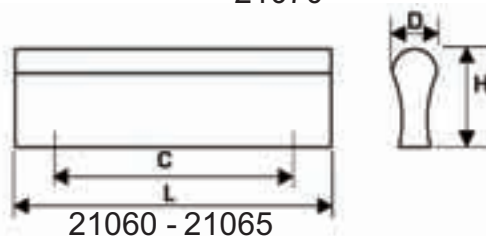

21070

Ref. No.	D mm	H mm	C mm	L mm	L Inches	Box Qty.
21060-99	14	28	16	26	1	25
21061-99	14	28	32	42	1-5/8	25
21062-99	14	28	64	100	3-15/16	25
21063-99	14	28	128	180	7-1/16	25
21064-99	14	28	224	280	11	25
21065-99	14	28	320	380	14-15/16	25
21070-99	19	30	128	135	5-5/16	25
21074-99	14	28	32	62	2-1/2	25
21075-99	14	28	64	94	3-11/16	25
21078-90	∅ 30	20				25
21080-99	19	23	16	26	1	25
21081-99	19	23	32	42	1-5/8	25
21082-99	19	23	64	100	3-15/16	25
21083-99	19	23	128	180	7-1/16	25
21084-99	19	23	224	280	11	25
21085-99	19	23	320	380	14-15/16	25

FASTENERS INCLUDED: M4 x 25
MATERIAL/FINISH: Aluminum/Satin