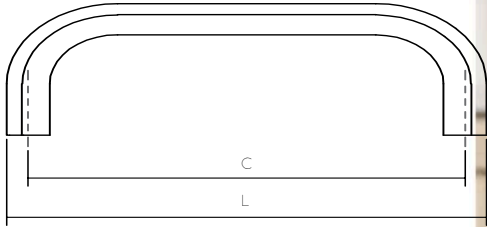

# Matte Black

17 D209096-80

D29626-94

D209160-80

Ref. No	C mm	L mm	L inches	H mm	Box
D209096-80	96	103	4-1/16	30	25
D209160-80	160	167	6-9/16	30	25
D209256-80	256	263	10-3/8	30	25
D29626-94	-	26	1/4	18	25