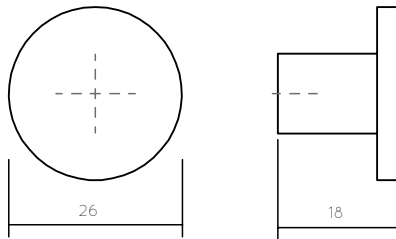

# Matte Black

17 D209096-80

D29626-94

D209160-80

Ref. No	C mm	L mm	L inches	H mm	Box
D209096-80	96	103	4-1/16	30	25
D209160-80	160	167	6-9/16	30	25
D209256-80	256	263	10-3/8	30	25
D29626-94	-	26	1/4	18	25