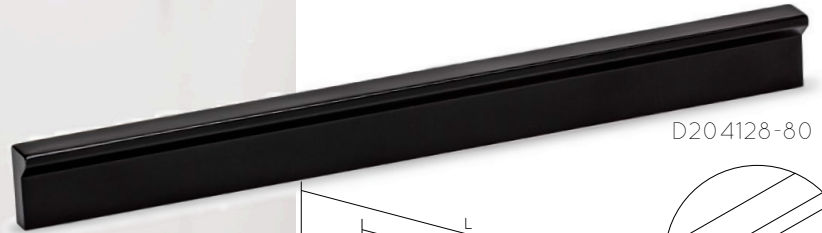

Matte Black

D205192-94

D204128-80

D205320-94

D29515-80

Ref. No	C (C1) mm	C2 mm	L mm	L inches	H mm	Box
D205128-94	128	-	136.5	5-3/8	28.5	25
D205192-94	192	-	200.5	7-7/8	28.5	25
D205320-94	320	-	328.5	13	28.5	25
D205492-94	492	-	500.5	19-3/4	28.5	25
D204128-80	128	160	200	7-7/8	11	25
D29515-80	-	-	15	9/16	25	25

80 – matte black coated aluminum 94 – matte black coated mazac

Ask about other finishes!

Fasteners Included M4 x 25