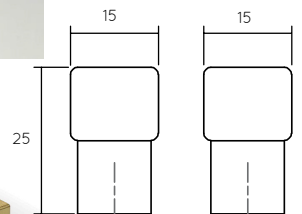

Matte Black

D205192-94

D204128-80

D205320-94

D29515-80

Ref. No	C (C1) mm	C2 mm	L mm	L inches	H mm	Box
D205128-94	128	-	136.5	5-3/8	28.5	25
D205192-94	192	-	200.5	7-7/8	28.5	25
D205320-94	320	-	328.5	13	28.5	25
D205492-94	492	-	500.5	19-3/4	28.5	25
D204128-80	128	160	200	7-7/8	11	25
D29515-80	-	-	15	9/16	25	25