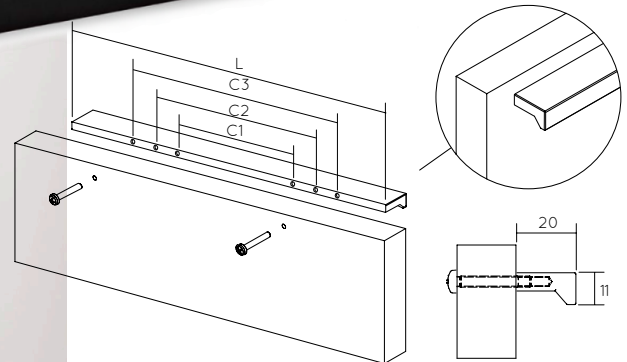

Matte Black

D205192-94

D204128-80

D205320-94

D29515-80

Ref. No	C (C1) mm	C2 mm	L mm	L inches	H mm	Box
D205128-94	128	-	136.5	5-3/8	28.5	25
D205192-94	192	-	200.5	7-7/8	28.5	25
D205320-94	320	-	328.5	13	28.5	25
D205492-94	492	-	500.5	19-3/4	28.5	25
D204128-80	128	160	200	7-7/8	11	25
D29515-80	-	-	15	9/16	25	25