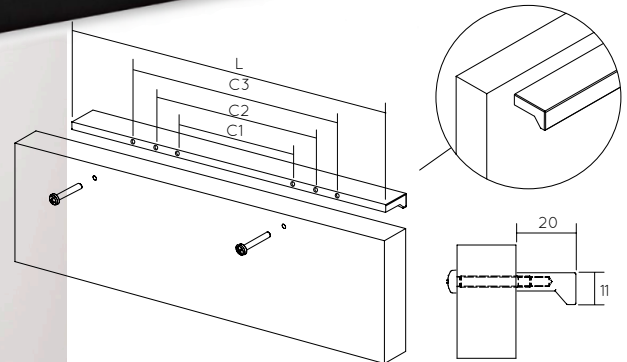

# Matte Black

D205192-94

D204128-80

D205320-94

D29515-80

Ref. No	C (C1) mm	C2 mm	L mm	L inches	H mm	Box
D205128-94	128	-	136.5	5-3/8	28.5	25
D205192-94	192	-	200.5	7-7/8	28.5	25
D205320-94	320	-	328.5	13	28.5	25
D205492-94	492	-	500.5	19-3/4	28.5	25
D204128-80	128	160	200	7-7/8	11	25
D29515-80	-	-	15	9/16	25	25