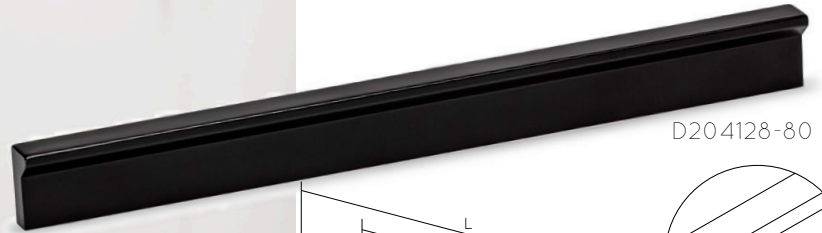

# Matte Black

D205192-94

D204128-80

D205320-94

D29515-80

Ref. No	C (C1) mm	C2 mm	L mm	L inches	H mm	Box
D205128-94	128	-	136.5	5-3/8	28.5	25
D205192-94	192	-	200.5	7-7/8	28.5	25
D205320-94	320	-	328.5	13	28.5	25
D205492-94	492	-	500.5	19-3/4	28.5	25
D204128-80	128	160	200	7-7/8	11	25
D29515-80	-	-	15	9/16	25	25

80 – matte black coated aluminum    94 – matte black coated mazac

*Ask about other finishes!*

See 'Finishes' Pages 1 & 2

Fasteners Included M4 x 25